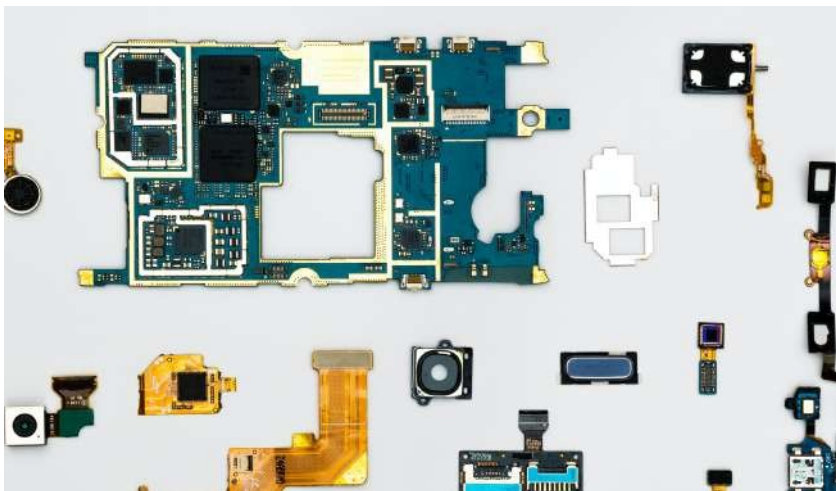

EL MAS INTELIGENTE DEL MUNDO, SOLUCION DE DESECHOS ELECTRONICOS

Sin Bin-e

**Baja tasa de reciclaje y falta de recursos en la Tierra
Falta de sistemas de gratificación efectivos, nuevas reglas
de precaución Sistema de recolección de residuos
ineficiente
Incumplimiento de las normas por parte de los fabricantes
e incurrir en tarifas adicionales**

Con Bin-e

**Mayor tasa de reciclaje de materias primas raras Uso
circular de recursos
Sistemas efectivos de gratificación Acumulación de puntos
de beneficio por parte de los usuarios Comunicación de
usuario personalizada e interactiva**