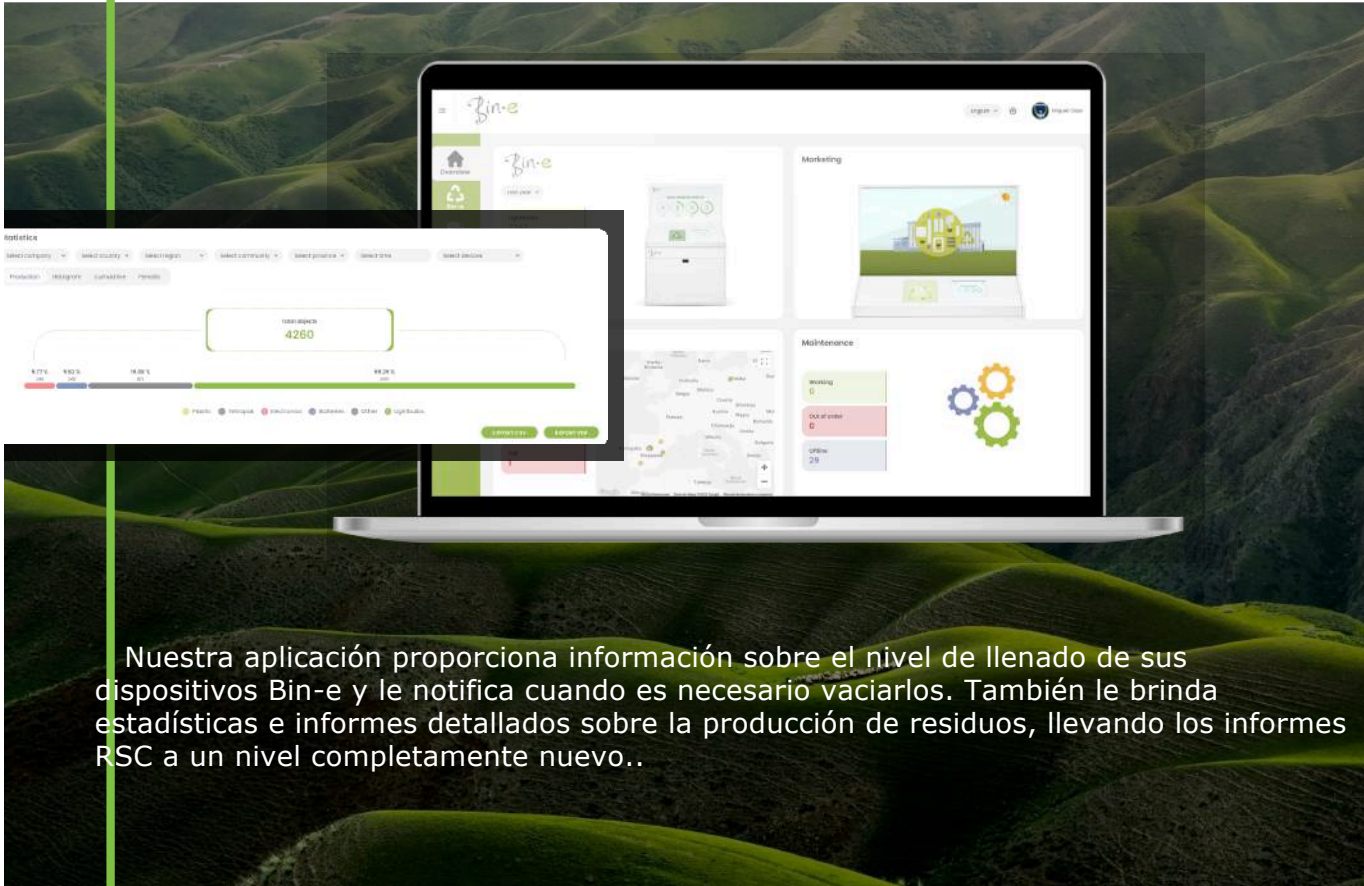

# SOLUCIONAMOS SU PROBLEMA DE RESIDUOS

B Bin-e es un contenedor de basura inteligente basado en inteligencia artificial, diseñado para lugares públicos, que les permite simplificar el reciclaje. Se clasifica y comprime los residuos automáticamente, controla el nivel de llenado y procesa datos para una gestión cómoda de los residuos.

# OBTENGA INFORMACION DETALLADA SOBRE SU DESEMPEÑO DE SOSTENIBILIDAD

**ESTADISTICA Y ANALISIS  
PARA INFORMES DE RSC**

**NOTIFICACIONES DE NIVEL  
DE LLENADO**

**PERSONALIZACION Y  
GESTION DE  
RESIDUOS**

Nuestra aplicación proporciona información sobre el nivel de llenado de sus dispositivos Bin-e y le notifica cuando es necesario vaciarlos. También le brinda estadísticas e informes detallados sobre la producción de residuos, llevando los informes RSC a un nivel completamente nuevo..